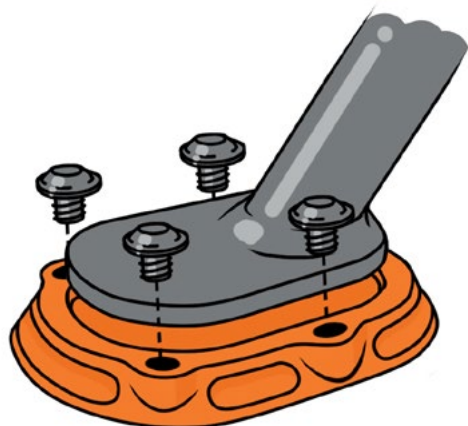

UNIT[®]
GARAGE

cod. 1926 - 1638

Estensione base cavalletto
Side stand enlarger

EN_Mount the extension following the scheme. It's recommended to check the tightening of the screws after the first drive.

IT_Montare l'estensione seguendo lo schema. E' consigliato di controllare il serraggio delle viti dopo la prima guida.