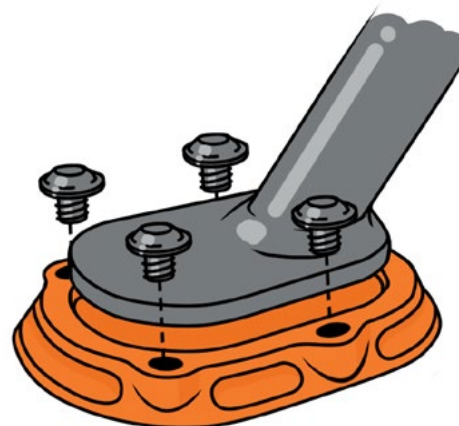

UNIT[®]
GARAGE

cod. 1926 - 1638

Estensione base cavalletto
Side stand enlarger

EN_Mount the extension following the scheme. It's recommended to check the tightening of the screws after the first drive.

IT_Montare l'estensione seguendo lo schema. E' consigliato di controllare il serraggio delle viti dopo la prima guida.