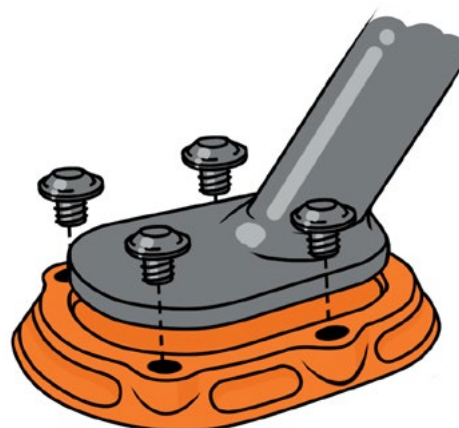

UNIT[®]
GARAGE

cod. 1926 - 1638

Estensione base cavalletto
Side stand enlarger

EN_Mount the extension following the scheme. It's recommended to check the tightening of the screws after the first drive.

IT_Montare l'estensione seguendo lo schema. E' consigliato di controllare il serraggio delle viti dopo la prima guida.