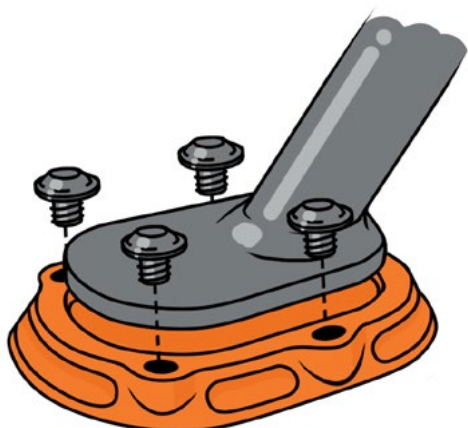

UNIT[®]
GARAGE

cod. 1926 - 1638

Estensione base cavalletto
Side stand enlarger

EN_Mount the extension following the scheme. It's recommended to check the tightening of the screws after the first drive.

IT_Montare l'estensione seguendo lo schema. E' consigliato di controllare il serraggio delle viti dopo la prima guida.