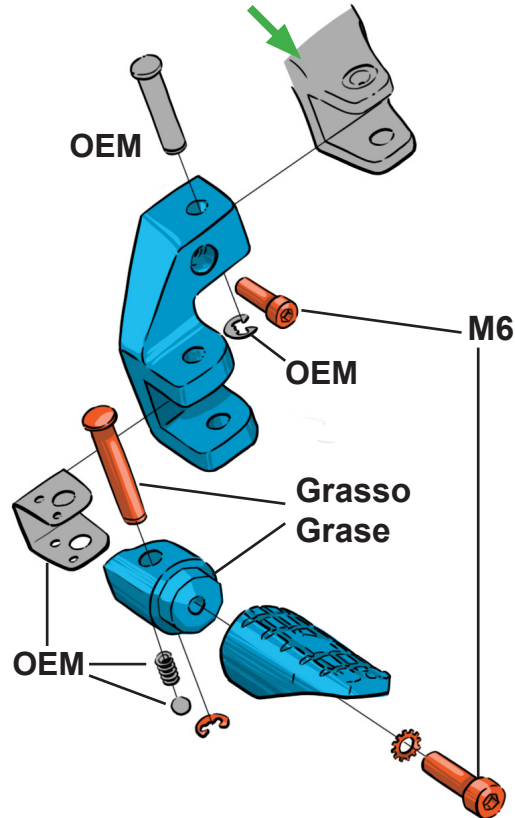

UNIT[®]
GARAGE

cod. 4040
Kit comfort R1300GS / R12 GS
Kit comfort R1300GS / R12 GS

ATTENZIONE!

Leggere attentamente il foglio *'Informazioni importanti'* prima di procedere.

WARNING!

Carefully read the *'Important informations'* sheet before starting.

EN Remove the original footrests, then fit the comfort kit following the diagram shown, tightening the M6 screws to 7.5N.m. (5.5 ft/lb)

IT Rimuovere le pedane originali, dunque montare il kit comfort seguendo lo schema indicato, serrando le viti M6 a 7.5N.m.